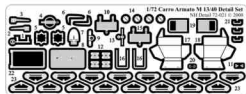

NH Detail cat.№ 72-021 Carro Armato M 13/40 Detail Set for Italeri Kit 7036

1 kit parts 35A

2 kit parts 34A

3 4x 12

4 2x 16 2x 19

replace kit parts 12A

7 2x 11 2x 20

8 kit part 19A

kit part 5A

9 2x 6

10 2x 5

replace kit parts 20A

11 7

plastic d=0,7 mm l=8 mm

12

13