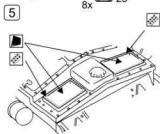

NH Detail cat.№ 72-021 Carro Armato M 13/40 Detail Set for Italeri Kit 7036

1 kit parts 35A

2 kit parts 34A

3 4x 12

4 2x 16 2x 19

replace kit parts 12A

7 2x 11 2x 20

8 kit part 19A

kit part 5A

9 2x 6

10 2x 5

replace kit parts 20A

11 7

plastic d=0,7 mm l=8 mm

12

13