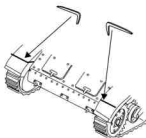

NH Detail cat.№ 72-021 Carro Armato M 13/40 Detail Set for Italeri Kit 7036

1 kit parts 35A

2 kit parts 34A

3 4x 12

4 2x 16 2x 19

replace kit parts 12A

7 2x 11 2x 20

8 kit part 19A

kit part 5A

9 2x 6

10 2x 5

replace kit parts 20A

11 7

plastic d=0,7 mm l=8 mm

12

13

replace kit parts 23A and 24A

15

16

17