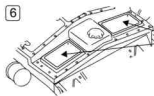

NH Detail cat.№ 72-021 Carro Armato M 13/40 Detail Set for Italeri Kit 7036

1 kit parts 35A

2 kit parts 34A

3 4x 12

4 2x 16 2x 19

replace kit parts 12A

7 2x 11 2x 20

8 kit part 19A

kit part 5A

9 2x 6

10 2x 5

replace kit parts 20A

11 7

plastic d=0,7 mm l=8 mm

12

13