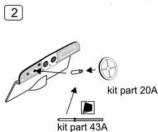

## NH Detail cat.№ 72-020 "Opel Blitz Detail Set" for Roden Kit 710

9 ?

kit part 14A

1

22

10

11

12

kit part 10A

38

28

41

31 replace kit part 19A

kit part 62A

2x

18

kit part 63A

14

7

14

27

12

5 mm

0,6 mm